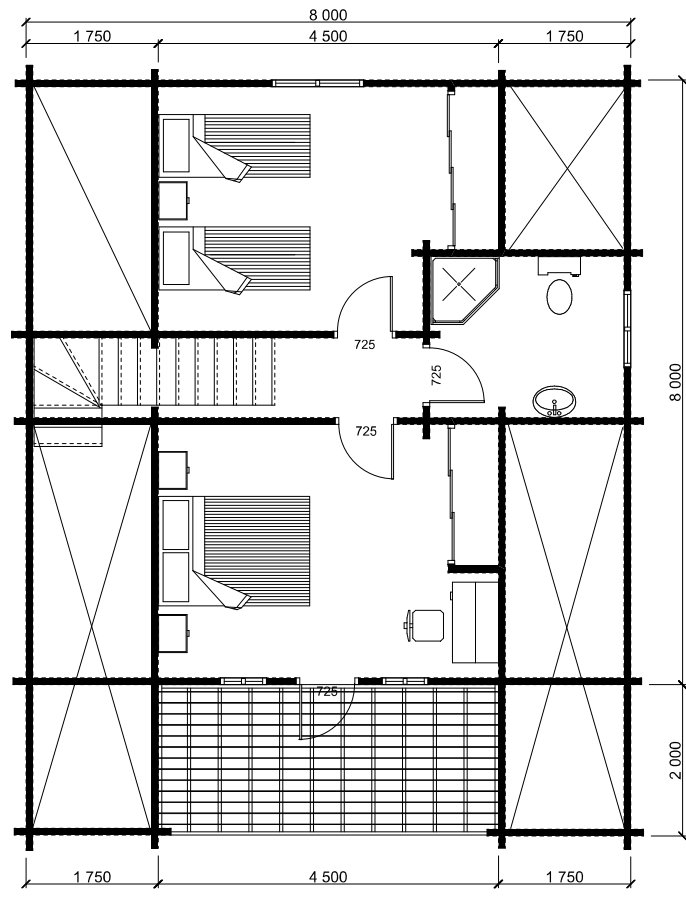

 <b>LAREIRA</b> CASAS DE MADERA	<b>MODELO: 7416</b>
	-DISTRIB. PLANTA BAJA
	-PLANO COTAS
	-ESC: 1 / 100
	-SUP.APROX: 80 m <sup>2</sup>

	<b>MODELO: 7416</b>
	-DISTRIB. 1ª PLANTA -PLANO COTAS -ESC: 1 / 100 -SUP.APROX: 51 m <sup>2</sup>