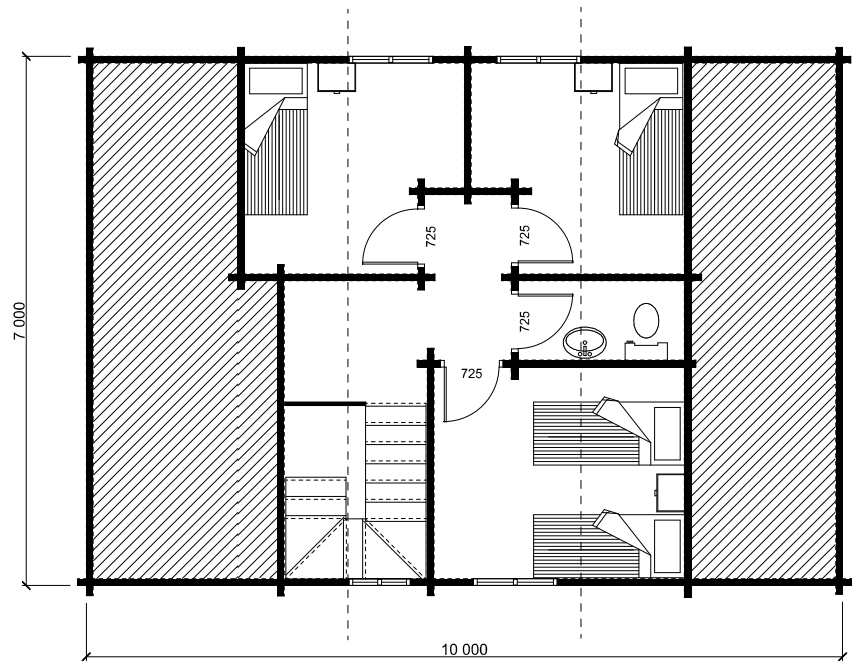

	MODELO: 6401
	-DISTRIB. PLANTA BAJA
	-PLANO COTAS
	-SUP.APROX: 70 m ²

	MODELO: 6401
	-DISTRIB. 1ª PLANTA
	-PLANO COTAS
	-ESC: 1 / 100
	-SUP.APROX: 40 m ²