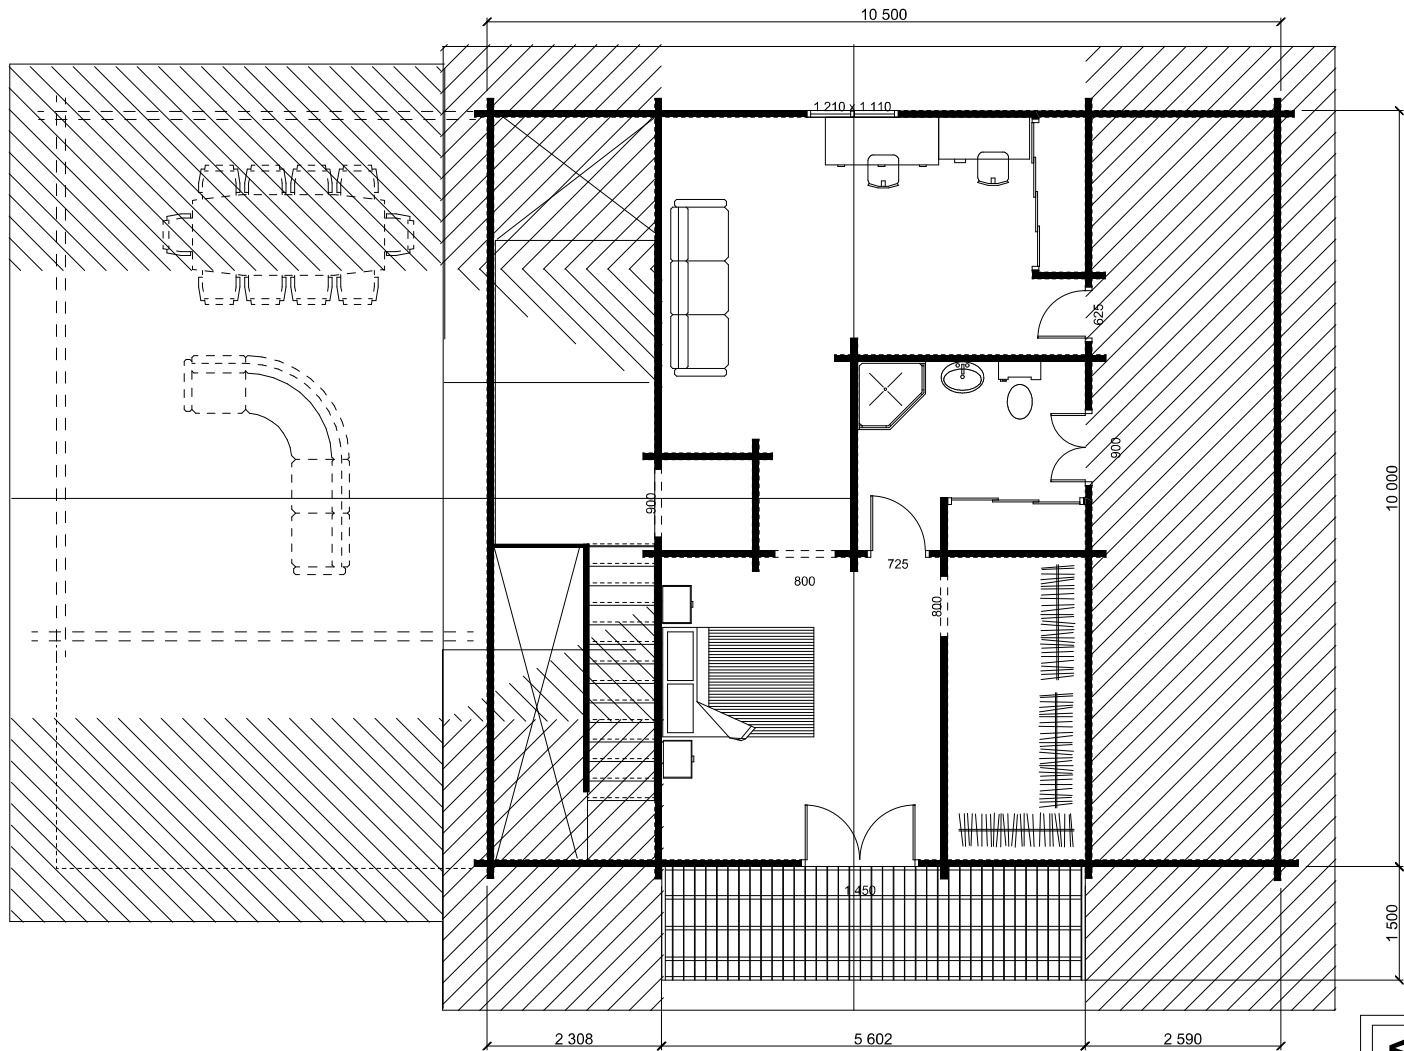

	MODELO: 6375
	-DISTRIB. PLANTA BAJA
	-PLANO COTAS
	-ESC: 1 / 100
	-SUP.APROX: 176 m ²

LAREIRA
CASAS DE MADEIRA

MODELO: 6375

- DISTRIB. 1ª PLANTA
- PLANO COTAS
- ESC: 1 / 100
- SUP.APROX: 67 m²