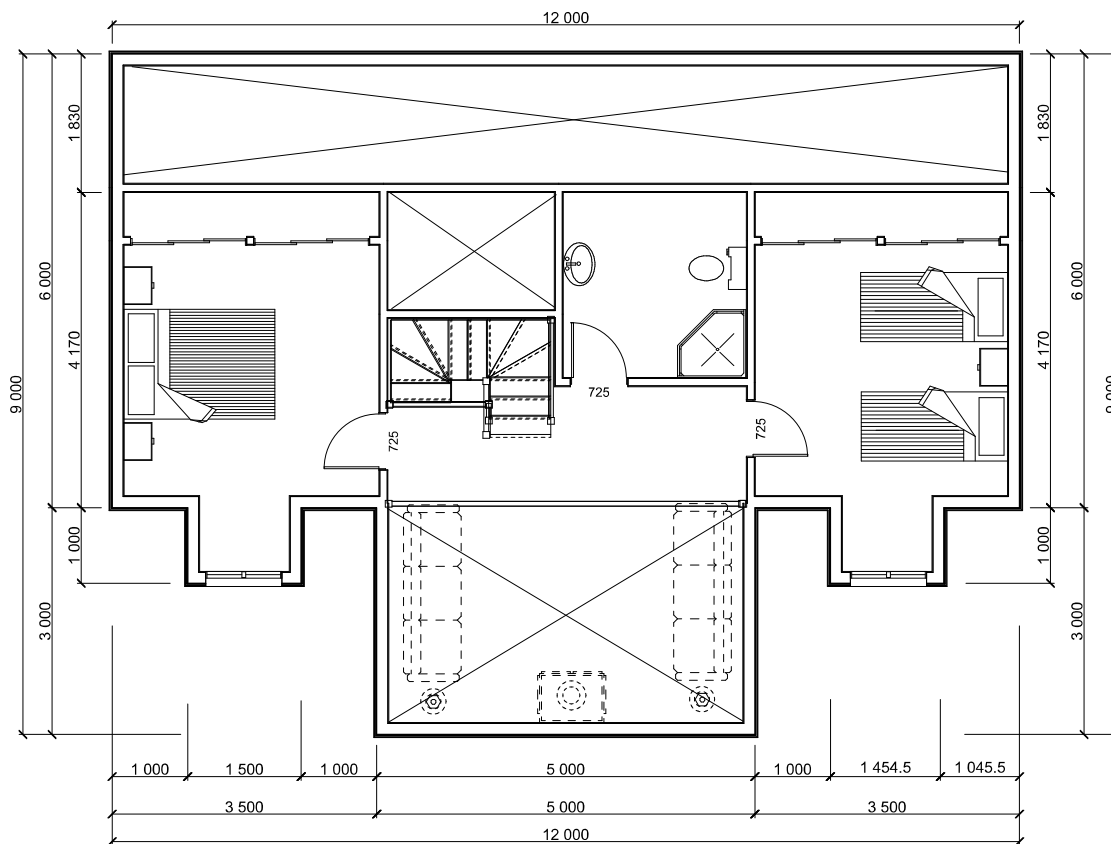


 LAREIRA CASAS DE MADERA	MODELO: 6285-2
	-DISTRIB. PLANTA BAJA -PLANO COTAS -ESC: 1 / 100 -SUP.APROX: 105 m ²

LAREIRA CASAS DE MADEIRA	MODELO: 6285-2
	-DISTRIB. 1ª PLANTA
	-PLANO COTAS
	-ESC: 1 / 100
	-SUP.APROX: 92 m ²