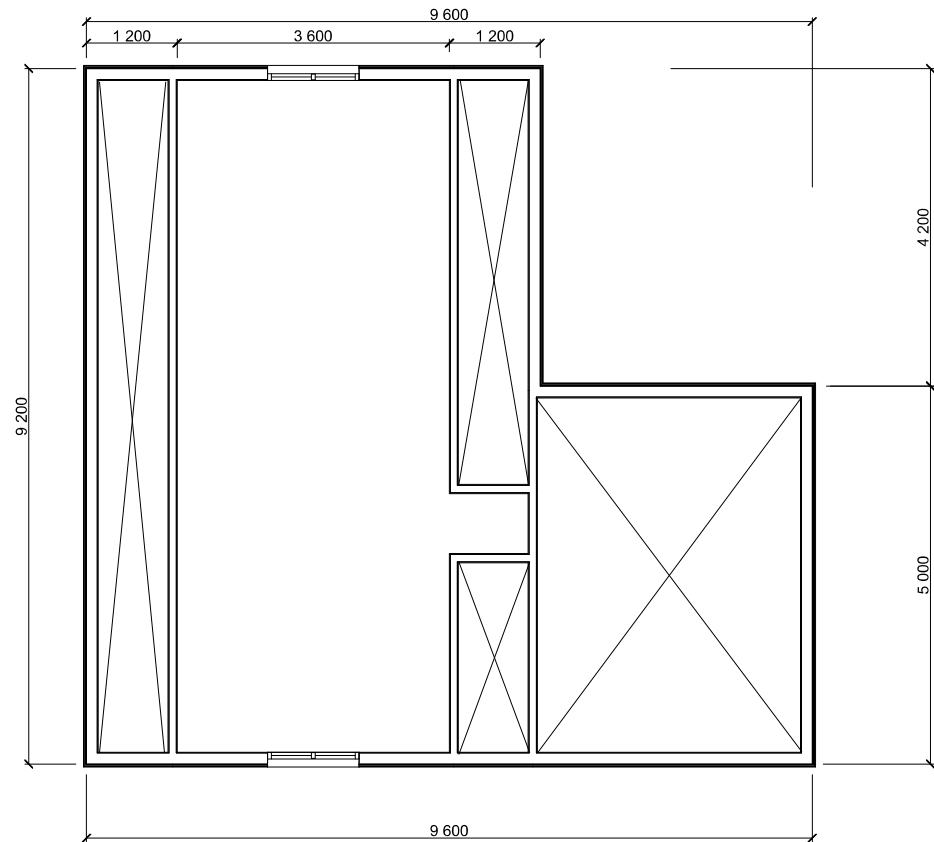


 <b>LAREIRA</b> CASAS DE MADERA	<b>MODELO: 5167</b>
	-DISTRIB. PLANTA BAJA
	-PLANO COTAS
	-ESC: 1 / 100
	-SUP.APROX: 76 m <sup>2</sup>

<b>LAREIRA</b> CASAS DE MADEIRA	<b>MODELO: 5167</b>
	-DISTRIB. 1ª PLANTA -PLANO COTAS -ESC: 1 / 100 -SUP.APROX: 34 m <sup>2</sup>